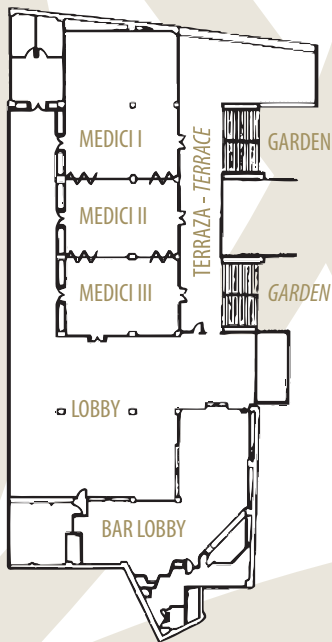

### M29 Multi-use space

An avant-garde style space with pure lines, easy to customize so that it adapts to the settings for the event you want to perform, from family celebrations to corporate and social events.

# SALONS AND CAPACITIES

	THEATER	CLASSROOM	"U"	BOARDROOM	CABARET	BANQUET	COCKTAIL	BUFFET	AREA	AREA sq ft
MEDICI I	100	70	32	32	48	110	120	80	140 m2	1506 sq ft
MEDICI II	50	36	25	25	24	50	60	30	72 m2	775 sq ft
MEDICI III	50	36	25	25	24	50	60	30	70 m2	753 sq ft
MEDICI I+II	150	100	50	50	72	160	180	125	212 m2	2282 sq ft
MEDICI II+III	100	70	35	35	48	110	120	80	142 m2	1528 sq ft
FULL MEDICI	250	150	60	60	102	220	230	150	288 m2	3100 sq ft
RENACIMIENTO I	90	60	40	40	36	80	90	60	90 m2	968 sq ft
RENACIMIENTO II	100	60	45	45	36	80	100	60	100 m2	1076 sq ft
RENACIMIENTO III	90	60	40	40	36	80	90	60	90 m2	968 sq ft
RENACIMIENTO I+II ó II+III	150	120	-	-	60	160	180	100	190 m2	2045 sq ft
FULL RENACIMIENTO	210	150	-	-	60	240	275	160	280 m2	3014 sq ft
FLORENCIA I	30	20	20	20	24	40	45	-	50 m2	538 sq ft
FLORENCIA I + HALL	100	60	35	40	42	100	115	70	129 m2	1388 sq ft
FLORENCIA II	90	60	50	45	36	80	100	60	123 m2	1324 sq ft
FLORENCIA I+II (en L)	120	80	-	-	66	120	140	-	173 m2	1862 sq ft
FULL FLORENCIA	150	100	-	-	66	180	230	100	223 m2	2400 sq ft
FULL RENACIMIENTO + FLORENCIA	-	-	-	-	-	400	500	300	532 m2	5726 sq ft
BOTICELLI	-	-	-	8	-	8	-	-	18 m2	193 sq ft
SEÑORÍA	-	-	-	10	-	10	-	-	24 m2	258 sq ft
ARNO	-	-	-	18	-	18	-	-	29 m2	312 sq ft
ARCO	-	-	-	-	-	80	120	80	240 m2	2583 sq ft
M29	75	20	28	28	12	70	75	50	120 m2	1292 sq ft
MEDICI TERRACE	60	-	-	-	-	50	70	-	108 m2	1162 sq ft
GARDEN SOFAS	-	-	-	-	-	40	90	-	145 m2	1560 sq ft
EL JARDIN RESTAURANT	100	-	-	40	-	60	120	-	111 m2	1194 sq ft
CORNER	40	-	-	25	-	40	40	-	88 m2	947 sq ft
GREEN GARDEN	100	-	-	40	-	50	70	-	105 m2	1130 sq ft
FULL GARDEN	-	-	-	-	-	240	409	-	1032 m2	11108 sq ft
SALA SPA	25	-	-	-	-	-	25	-	27 m2	290 sq ft